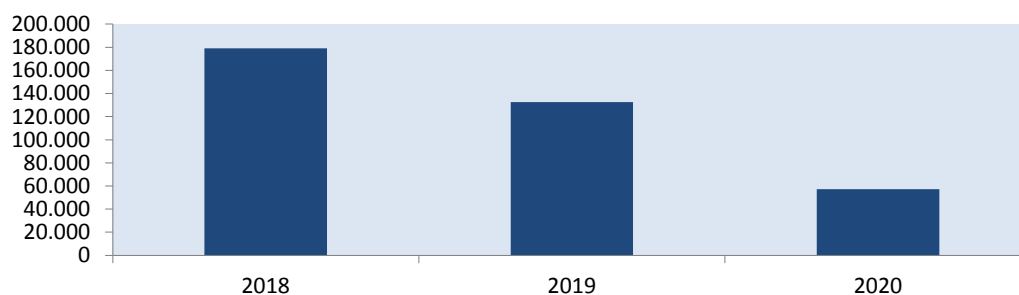

Movimiento de Vehículos 2018- 2020	
AÑO	VEHICULOS
2018	179.126
2019	132.647
2020	57.359

Comparativo Movimiento de Vehículos Puerto Colonia: 2018-2020

Movimiento de Pasajeros: 2018 -2020	
AÑO	PASAJEROS
2018	2.125.788
2019	1.858.895
2020	539.466

Comparativo de Pasajeros Movilizados Puerto de Colonia: 2018-2020