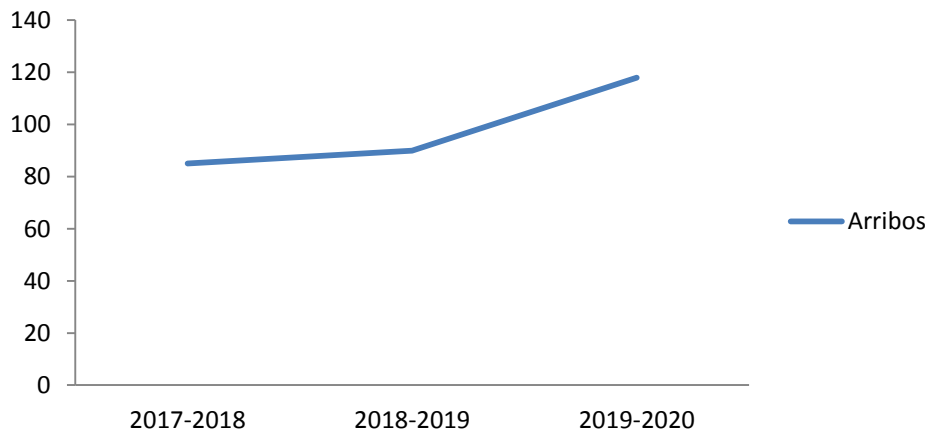

Evolución arribos cruceros 2018-2020	
Temporada	Arribos
2017-2018	85
2018-2019	90
2019-2020	118

**Evolución arribos de cruceros
2018- 2020**

Evolución pasajeros a bordo: 2018- 2020	
Temporada	Pasajeros a bordo*
2017-2018	162.779
2018-2019	174.721
2019-2020	216.003

* no incluye tripulación

Evolución de pasajeros a bordo 2018-2020