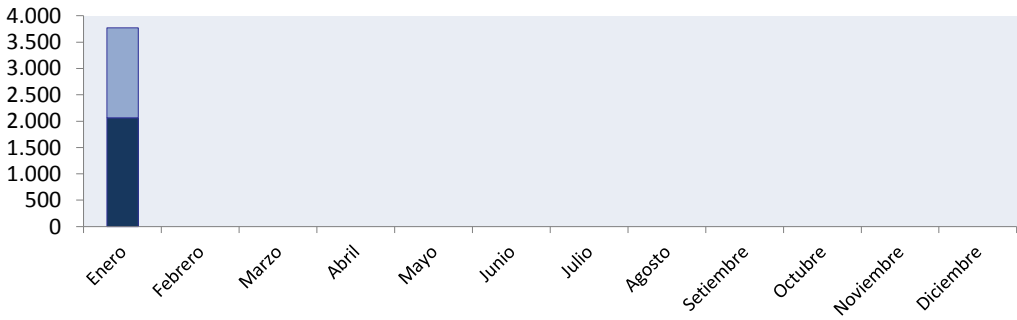

Terminal Fluvio Marítima - Movimiento de Pasajeros: AÑO 2021			
MES	PASAJEROS		TOTAL
	EMBARCADOS	DESEMBARCADOS	
Enero	2.065	1.705	<b>3.770</b>
Febrero			<b>0</b>
Marzo			<b>0</b>
Abril			<b>0</b>
Mayo			<b>0</b>
Junio			<b>0</b>
Julio			<b>0</b>
Agosto			<b>0</b>
Setiembre			<b>0</b>
Octubre			<b>0</b>
Noviembre			<b>0</b>
Diciembre			<b>0</b>
<b>TOTAL</b>	<b>2.065</b>	<b>1.705</b>	<b>3.770</b>

**MOVIMIENTO DE PASAJEROS  
AÑO 2021**

■ DESEMBARCADOS  
■ EMBARCADOS

Terminal Fluvio Marítima - Movimiento de Vehículos: AÑO 2021			
MES	VEHÍCULOS		TOTAL
	EMBARCADOS	DESEMBARCADOS	
Enero	358	354	712
Febrero			0
Marzo			0
Abril			0
Mayo			0
Junio			0
Julio			0
Agosto			0
Setiembre			0
Octubre			0
Noviembre			0
Diciembre			0
<b>TOTAL</b>	<b>358</b>	<b>354</b>	<b>712</b>