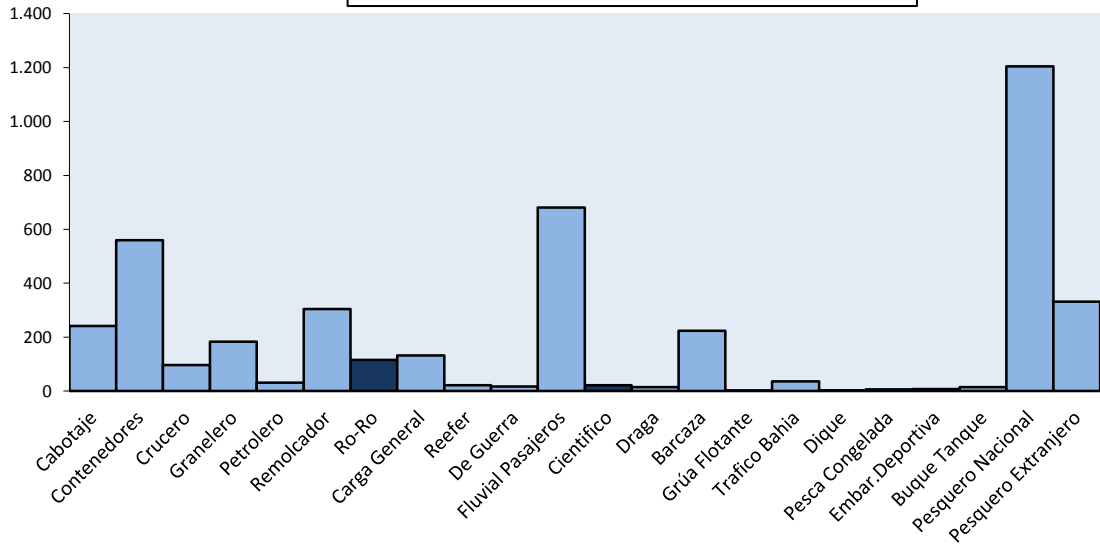

Arribos de Buques por Categoría. Actualizado Enero 2019.

Arribos de buques por Categoría: AÑO 2018					
CATEGORIA	CANTIDAD	TRB Sumatoria	TRB Promedio	CALADO mts Promedio	ESLORA mts Promedio
Cabotaje	241	606.424	2.516	3,83	96,89
Contenedores	559	40.635.943	72.694	12,80	266,26
Crucero	96	6.236.108	64.959	7,25	229,07
Granelero	183	4.921.426	26.893	11,39	185,75
Petrolero	31	255.379	8.238	6,59	121,48
Remolcador	304	109.869	361	3,30	31,40
Ro-Ro	115	4.791.776	41.668	7,90	177,17
Carga General	132	1.335.787	10.120	6,46	127,72
Reefer	21	219.930	10.473	8,60	151,15
De Guerra	17	53.037	3.120	5,44	90,51
Fluvial Pasajeros	681	3.784.593	5.557	3,04	86,71
Científico	22	98.980	4.499	5,62	72,78
Draga	14	88.728	6.338	5,46	110,50
Barcaza	223	471.689	2.115	3,82	77,88
Grúa Flotante	1	846	846	2,50	53,78
Trafico Bahía	36	3.853	107	1,66	19,01
Dique	2	15.413	7.707	5,00	123,56
Pesca Congelada	6	4.488	748	4,80	45,62
Embar.Deportiva	7	3.086	441	3,09	32,73
Buque Tanque	14	154.729	11.052	8,60	136,27
Pesquero Nacional	1.204	247.338	205	2,97	26,16
Pesquero Extranjero	332	357.780	1.078	4,65	56,81
TOTAL	4.241	64.397.203			

Cantidad de Arribos por Tipo de Buque
Puerto de Montevideo

TRB Total por Tipo de Buque
Puerto de Montevideo