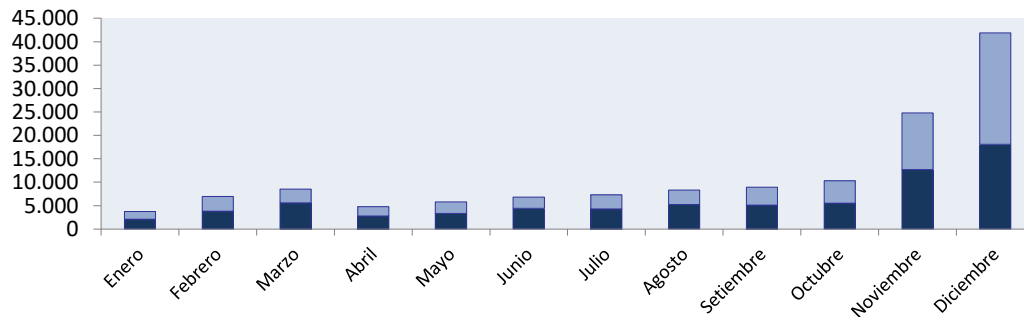

Terminal Fluvio Marítima - Movimiento de Pasajeros: AÑO 2021			
MES	PASAJEROS		TOTAL
	EMBARCADOS	DESEMBARCADOS	
Enero	2.065	1.705	3.770
Febrero	3.792	3.185	6.977
Marzo	5.550	2.944	8.494
Abril	2.810	1.979	4.789
Mayo	3.328	2.465	5.793
Junio	4.421	2.401	6.822
Julio	4.278	3.023	7.301
Agosto	5.258	3.028	8.286
Setiembre	5.126	3.774	8.900
Octubre	5.513	4.814	10.327
Noviembre	12.696	12.072	24.768
Diciembre	18.124	23.776	41.900
TOTAL	72.961	65.166	138.127

**MOVIMIENTO DE PASAJEROS
AÑO 2021**

■ DESEMBARCADOS

■ EMBARCADOS

Terminal Fluvio Marítima - Movimiento de Vehículos: AÑO 2021			
MES	VEHÍCULOS		TOTAL
	EMBARCADOS	DESEMBARCADOS	
Enero	358	354	712
Febrero	843	578	1.421
Marzo	1.603	533	2.136
Abril	801	331	1.132
Mayo	1.001	399	1.400
Junio	1.061	387	1.448
Julio	1.132	409	1.541
Agosto	1.278	522	1.800
Setiembre	1.371	682	2.053
Octubre	1.242	817	2.059
Noviembre	2.137	1.963	4.100
Diciembre	2.838	4.845	7.683
TOTAL	15.665	11.820	27.485