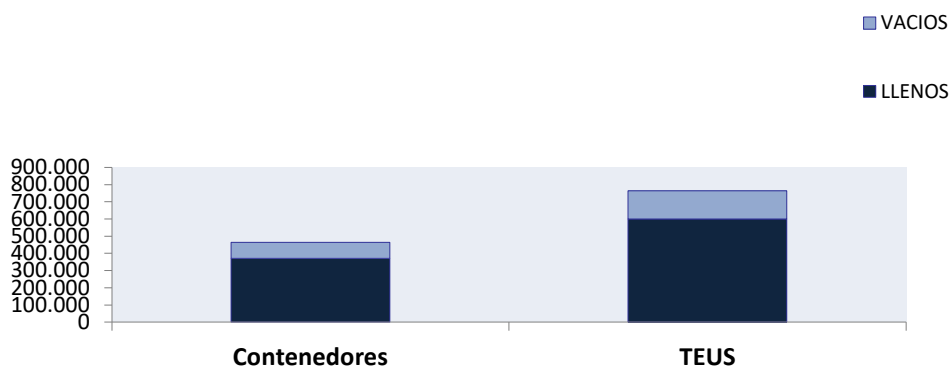

Contenedores y Teus movilizados: Enero- Diciembre 2020						
LLENOS			VACIOS			TOTAL
20	40	TOTAL	20	40	TOTAL	
142.452	228.847	371.299	20.695	71.979	92.674	463.973

TEUS		
LLENOS	VACIOS	TOTAL
600.146	164.653	764.799

Relación TEUS / CONTENEDORES	1,65
Relación Llenos / Vacíos (Contenedores)	4,01
Relación Llenos / Vacíos (Teus)	3,64

	LLENOS	VACIOS
Contenedores	371.299	92.674
TEUS	600.146	164.653

Contenedores y Teus Movilizados Puerto de Montevideo