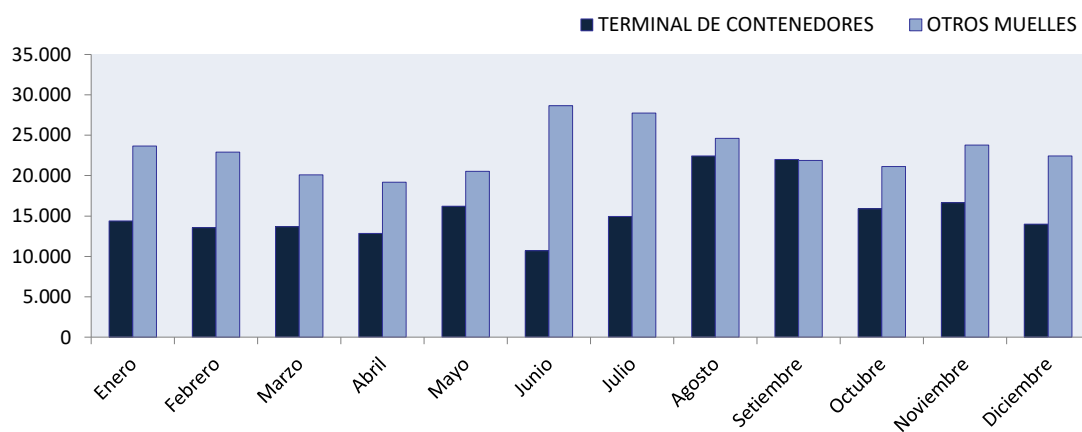

Contenedores movilizados en Terminal de Contenedores y Otros Muelles: AÑO 2020			
MES	TERMINAL DE CONTENEDORES	OTROS MUELLES	TOTAL
Enero	14.379	23.679	38.058
Febrero	13.556	22.893	36.449
Marzo	13.693	20.101	33.794
Abril	12.863	19.201	32.064
Mayo	16.214	20.515	36.729
Junio	10.691	28.668	39.359
Julio	14.967	27.741	42.708
Agosto	22.420	24.623	47.043
Setiembre	21.982	21.868	43.850
Octubre	15.911	21.144	37.055
Noviembre	16.662	23.766	40.428
Diciembre	14.014	22.422	36.436
TOTAL	187.352	276.621	463.973

Contenedores Movilizados Terminal de Contenedores y Otros Muelles: AÑO 2020