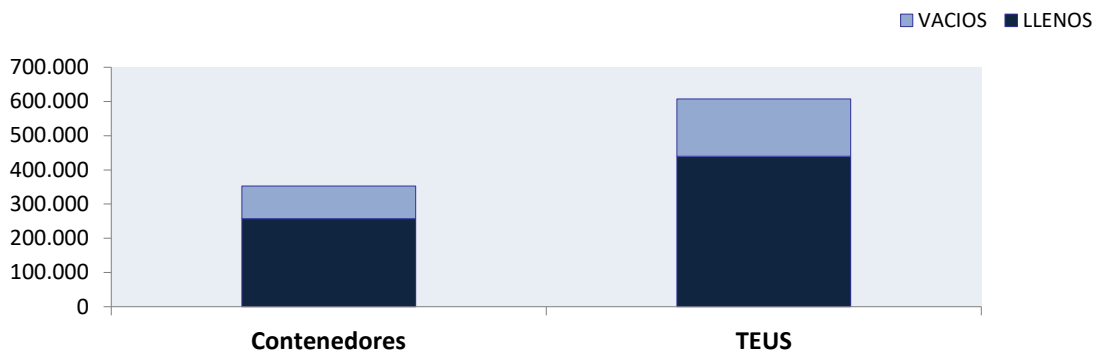

Contenedores y Teus movilizados: Enero- Julio 2022						
LLENOS			VACIOS			TOTAL
20	40	TOTAL	20	40	TOTAL	
75.441	181.998	257.439	22.424	72.699	95.123	352.562

TEUS		
LLENOS	VACIOS	TOTAL
439.437	167.822	607.259

Relación TEUS / CONTENEDORES	1,72
Relación Llenos / Vacíos (Contenedores)	2,71
Relación Llenos / Vacíos (Teus)	2,62

	LLENOS	VACIOS
Contenedores	257.439	95.123
TEUS	439.437	167.822

Contenedores y Teus Movilizados Puerto de Montevideo 2022

Contenedores movilizados: Año 2022											
MES	DESCARGA					CARGA					TOTAL
	LLENOS		VACIOS		TOTAL	LLENOS		VACIOS		TOTAL	
	20'	40'	20'	40'		20'	40'	20'	40'		
Enero	5.644	12.416	1.015	3.707	22.782	5.146	11.369	2.500	5.634	24.649	47.431
Febrero	5.876	14.798	1.538	6.344	28.556	4.657	13.378	1.380	6.722	26.137	54.693
Marzo	6.492	13.726	1.286	4.253	25.757	5.933	13.308	2.607	5.575	27.423	53.180
Abril	5.863	11.955	1.102	5.304	24.224	5.149	13.240	1.779	4.387	24.555	48.779
Mayo	4.889	11.107	1.034	5.086	22.116	4.995	11.911	1.442	3.247	21.595	43.711
Junio	5.582	14.342	1.582	6.112	27.618	5.180	14.718	1.978	5.913	27.789	55.407
Julio	5.439	13.362	1.042	5.388	25.231	4.596	12.368	2.139	5.027	24.130	49.361
Agosto											
Setiembre											
Octubre											
Noviembre											
Diciembre											
TOTALES	39.785	91.706	8.599	36.194	176.284	35.656	90.292	13.825	36.505	176.278	352.562