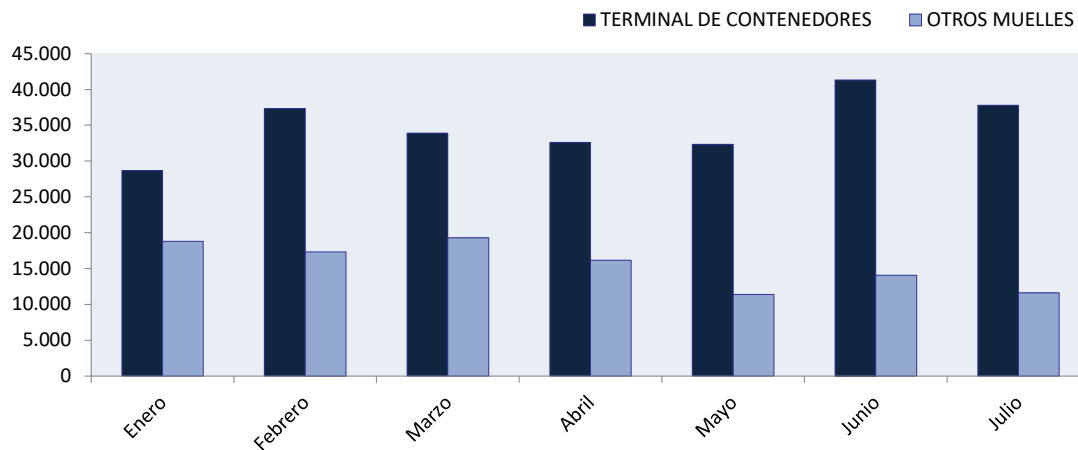

Contenedores movilizados en Terminal de Contenedores y Otros Muelles: AÑO 2022			
MES	TERMINAL DE CONTENEDORES	OTROS MUELLES	TOTAL
Enero	28.653	18.778	47.431
Febrero	37.351	17.342	54.693
Marzo	33.911	19.269	53.180
Abril	32.600	16.179	48.779
Mayo	32.346	11.365	43.711
Junio	41.340	14.067	55.407
Julio	37.774	11.587	49.361
Agosto			
Setiembre			
Octubre			
Noviembre			
Diciembre			
TOTAL	243.975	108.587	352.562

Contenedores Movilizados Terminal de Contenedores y Otros Muelles: AÑO 2022