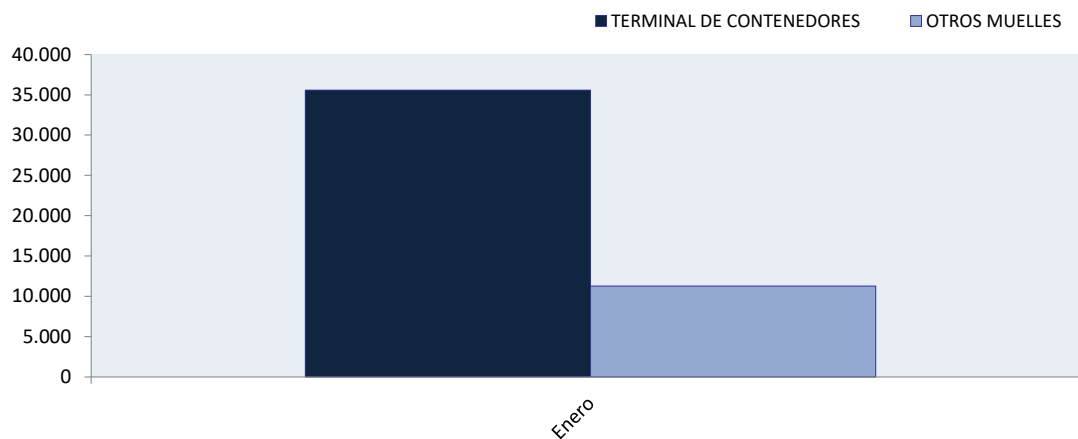

Contenedores movilizados en Terminal de Contenedores y Otros Muelles: AÑO 2023			
MES	TERMINAL DE CONTENEDORES	OTROS MUELLES	TOTAL
Enero	35.587	11.267	46.854
Febrero			
Marzo			
Abril			
Mayo			
Junio			
Julio			
Agosto			
Setiembre			
Octubre			
Noviembre			
Diciembre			
TOTAL	35.587	11.267	46.854

Contenedores Movilizados Terminal de Contenedores y Otros Muelles: AÑO 2023