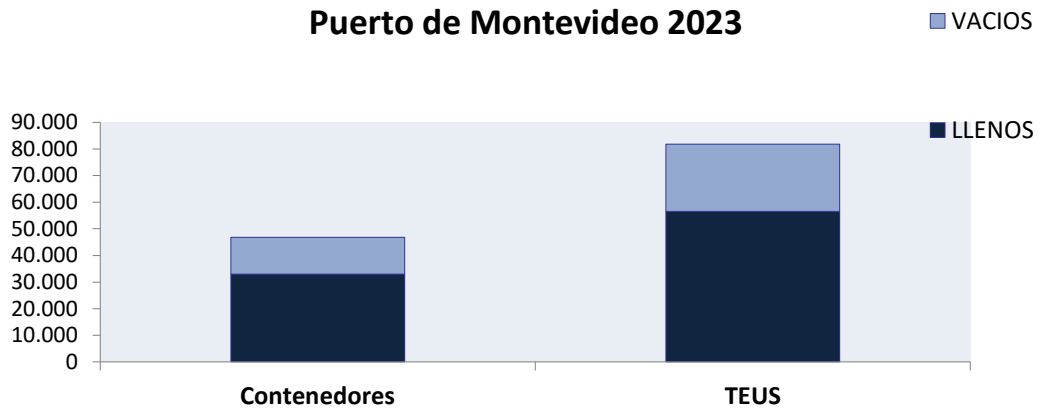

Contenedores y Teus movilizados: Enero 2023						
LLENOS			VACIOS			TOTAL
20	40	TOTAL	20	40	TOTAL	
9.386	23.608	32.994	2.579	11.281	13.860	46.854

TEUS		
LLENOS	VACIOS	TOTAL
56.602	25.141	81.743

Relación TEUS / CONTENEDORES	1,74
Relación Llenos / Vacíos (Contenedores)	2,38
Relación Llenos / Vacíos (Teus)	2,25

	LLENOS	VACIOS
Contenedores	32.994	13.860
TEUS	56.602	25.141

Contenedores y Teus Movilizados Puerto de Montevideo 2023

Contenedores movilizados: Año 2023											
MES	DESCARGA					CARGA					TOTAL
	LLENOS		VACIOS		TOTAL	LLENOS		VACIOS		TOTAL	
	20'	40'	20'	40'		20'	40'	20'	40'		
Enero	4.571	13.234	1.370	4.773	23.948	4.815	10.374	1.209	6.508	22.906	46.854
Febrero											
Marzo											
Abril											
Mayo											
Junio											
Julio											
Agosto											
Setiembre											
Octubre											
Noviembre											
Diciembre											
TOTALES	4.571	13.234	1.370	4.773	23.948	4.815	10.374	1.209	6.508	22.906	46.854