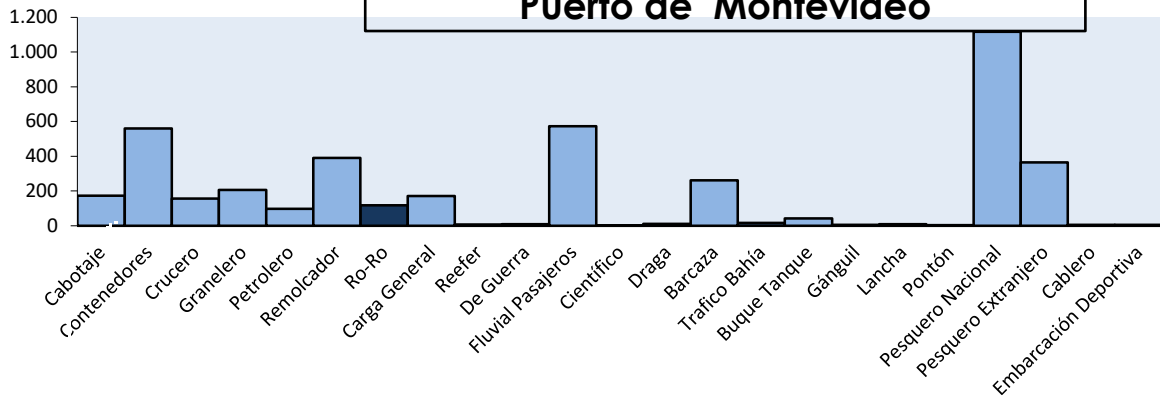

## Arribos de Buques por Categoría.

Arribos de buques por Categoría: Enero- Diciembre 2023					
CATEGORIA	CANTIDAD	TRB Sumatoria	TRB Promedio	CALADO mts Promedio	ESLORA mts Promedio
Cabotaje	173	573.711	3.316	3,75	109,30
Contenedores	561	41.887.453	74.666	13,01	273,96
Crucero	156	11.046.312	70.810	7,57	236,39
Granelero	206	5.799.184	28.151	11,65	188,20
Petrolero	98	1.630.060	16.633	9,90	154,84
Remolcador	390	174.295	1.959	6,82	89,01
Ro-Ro	118	3.562.944	30.194	6,94	157,22
Carga General	171	2.434.185	14.235	7,57	138,98
Reefer	8	56.432	7.054	7,87	133,96
De Guerra	9	16.055	1.784	4,82	66,07
Fluvial Pasajeros	573	3.281.669	5.727	3,08	87,30
Científico	2	8.255	4.128	5,46	88,64
Draga	12	43.081	3.590	4,78	81,22
Barcaza	262	653.808	2.495	3,88	86,36
Trafico Bahía	17	2.888	170	1,59	17,74
Buque Tanque	43	339.681	7.900	7,84	113,98
Gánguil	6	16.449	2.741	4,29	82,53
Lancha	10	435	44	1,11	14,50
Pontón	4	984	246	2,21	27,48
Pesquero Nacional	1.117	232.835	208	2,96	25,67
Pesquero Extranjero	364	404.401	1.111	4,78	60,02
Cablero	5	60.920	12.184	8,40	139,10
Embarcación Deportiva	5	3.463	693	2,90	43,79
Dique	1	14.932	14.932	8,00	197,92
<b>TOTAL</b>	<b>4.311</b>	<b>72.244.432</b>			

**Cantidad de Arribos por Tipo de Buque  
Puerto de Montevideo**

**TRB Total por Tipo de Buque  
Puerto de Montevideo**