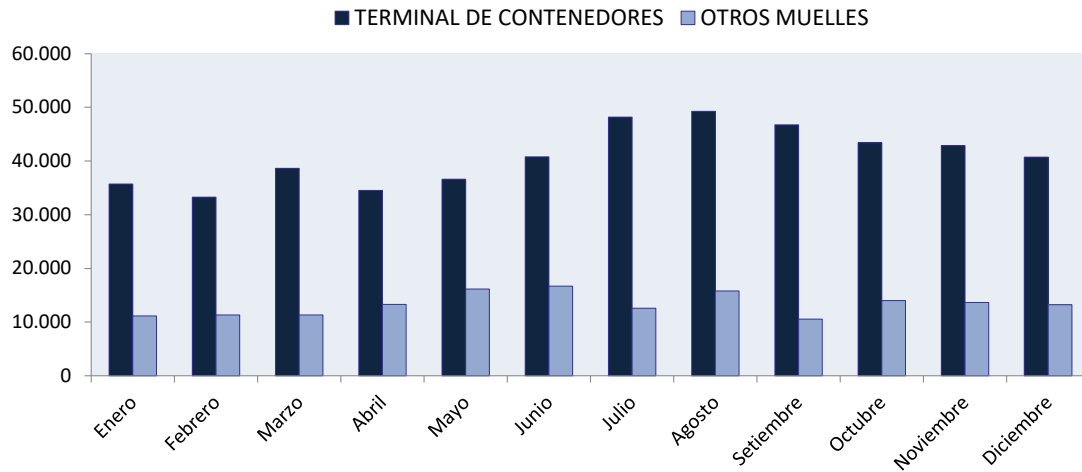

Contenedores movilizados en Terminal de Contenedores y Otros Muelles: AÑO 2023			
MES	TERMINAL DE CONTENEDORES	OTROS MUELLES	TOTAL
Enero	35.694	11.159	46.853
Febrero	33.265	11.316	44.581
Marzo	38.618	11.343	49.961
Abril	34.524	13.313	47.837
Mayo	36.630	16.134	52.764
Junio	40.794	16.718	57.512
Julio	48.170	12.611	60.781
Agosto	49.238	15.778	65.016
Setiembre	46.740	10.554	57.294
Octubre	43.381	14.005	57.386
Noviembre	42.861	13.649	56.510
Diciembre	40.730	13.219	53.949
TOTAL	490.645	159.799	650.444

Contenedores Movilizados Terminal de Contenedores y Otros Muelles: AÑO 2023