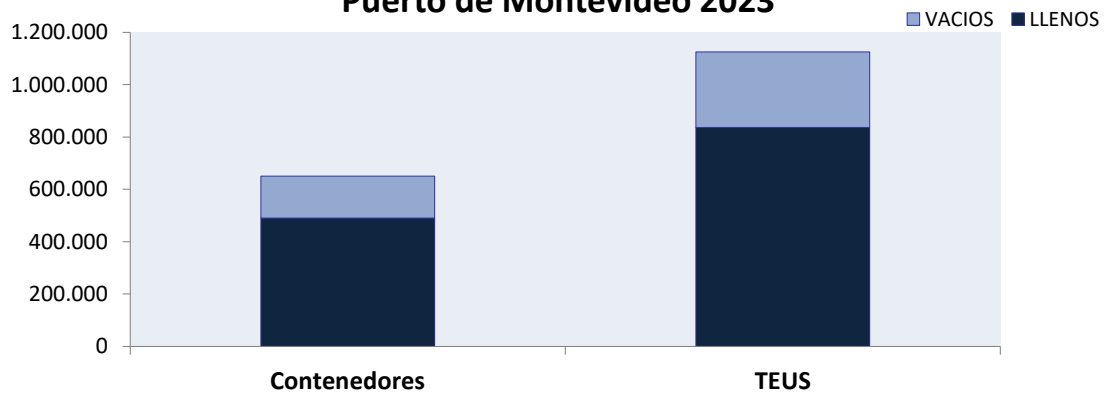

Contenedores y Teus movilizados: Enero- Diciembre 2023						
LLENOS			VACIOS			TOTAL
20	40	TOTAL	20	40	TOTAL	
145.091	345.572	490.663	30.043	129.738	159.781	650.444

TEUS		
LLENOS	VACIOS	TOTAL
836.235	289.519	1.125.754

Relación TEUS / CONTENEDORES	1,73
Relación Llenos / Vacíos (Contenedores)	3,07
Relación Llenos / Vacíos (Teus)	2,89

	LLENOS	VACIOS
Contenedores	490.663	159.781
TEUS	836.235	289.519

Contenedores y Teus Movilizados Puerto de Montevideo 2023