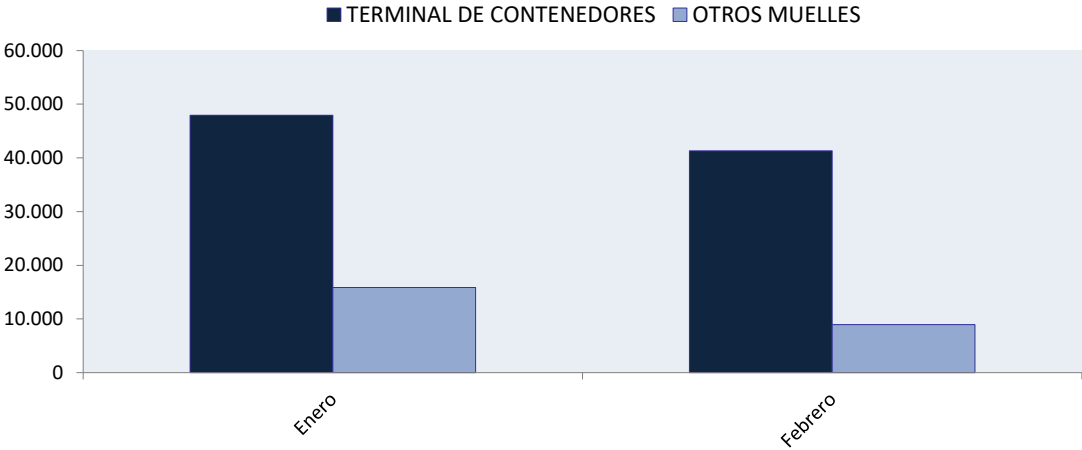

Contenedores movilizados en Terminal de Contenedores y Otros Muelles: AÑO 2024			
MES	TERMINAL DE CONTENEDORES	OTROS MUELLES	TOTAL
Enero	47.935	15.884	63.819
Febrero	41.343	8.961	50.304
Marzo			
Abril			
Mayo			
Junio			
Julio			
Agosto			
Setiembre			
Octubre			
Noviembre			
Diciembre			
TOTAL	89.278	24.845	114.123

Contenedores Movilizados Terminal de Contenedores y Otros Muelles: AÑO 2024