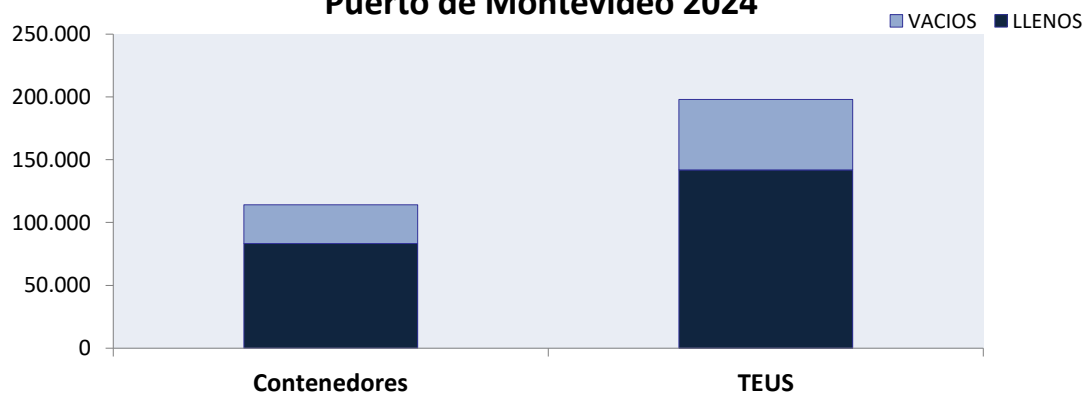

Contenedores y Teus movilizados: Enero- Febrero 2024						
LLENOS			VACIOS			TOTAL
20	40	TOTAL	20	40	TOTAL	
24.711	58.664	83.375	5.528	25.220	30.748	114.123

TEUS		
LLENOS	VACIOS	TOTAL
142.039	55.968	198.007

Relación TEUS / CONTENEDORES	1,74
Relación Llenos / Vacíos (Contenedores)	2,71
Relación Llenos / Vacíos (Teus)	2,54

	LLENOS	VACIOS
Contenedores	83.375	30.748
TEUS	142.039	55.968

**Contenedores y Teus Movilizados
Puerto de Montevideo 2024**