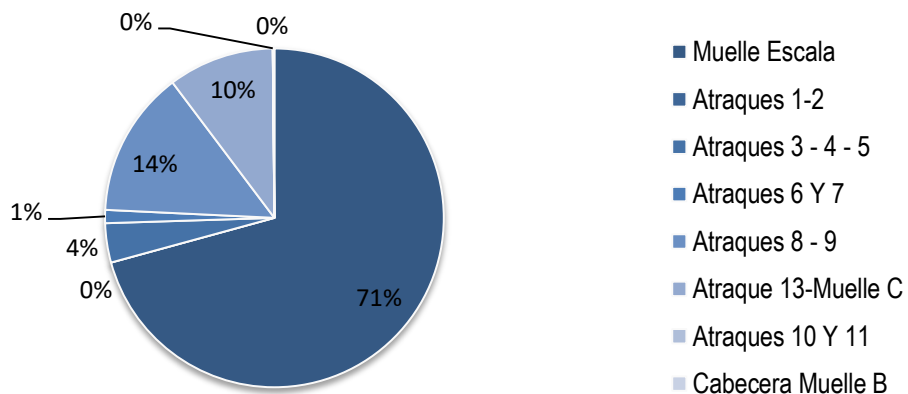

**Puerto de Montevideo- Contenedores
Enero- Marzo 2026**

Contenedores Movilizados por Muelle: 2026					
MUROS	LLENOS		VACIOS		TOTAL
	20'	40'	20'	40'	
Muelle Escala	14.021	50.194	5.377	21.878	91.470
Atraques 3 - 4 - 5	914	2.799	282	848	4.843
Atraques 6 Y 7	162	1.001	3	465	1.631
Atraques 8 - 9	2.523	10.782	607	4.150	18.062
Atraque 13-Muelle C	1.597	8.427	371	2.683	13.078
Atraques 10 Y 11	-	5	-	3	8
Cabecera Muelle B	39	157	-	-	196
TOTAL	19.256	73.365	6.640	30.027	129.288

**Contenedores por Muelle-
Puerto de Montevideo 2026**

Datos preliminares