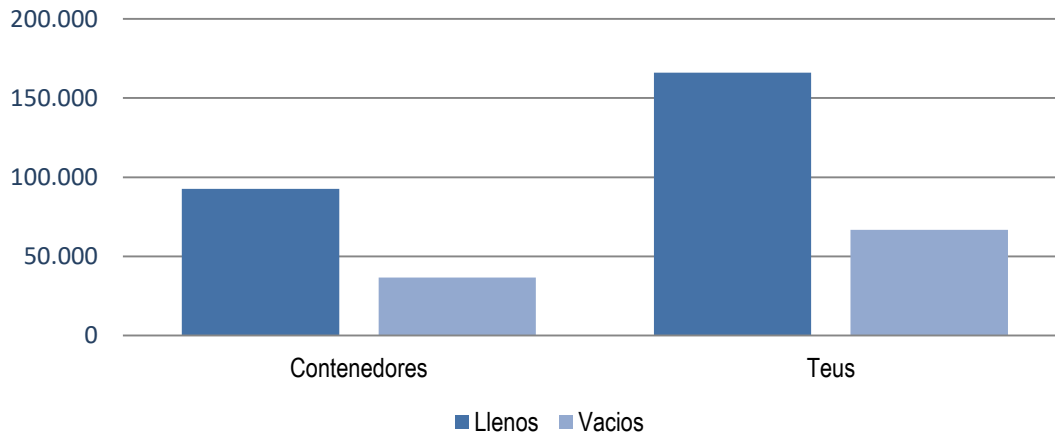

Contenedores y Teus movilizados: Enero- Marzo 2026

Contenedores						
LLENOS			VACIOS			TOTAL
20	40	TOTAL	20	40	TOTAL	
19.256	73.365	92.621	6.640	30.027	36.667	129.288
TEUS						
LLENOS			VACIOS			TOTAL
20	40	TOTAL	20	40	TOTAL	
19.256	146.730	165.986	6.640	60.054	66.694	232.680

Relación TEUS / CONTENEDORES	1,80
Relación Llenos / Vacíos (Contenedores)	2,53
Relación Llenos / Vacíos (Teus)	2,49

**Contenedores y TEUS movilizados
Puerto de Montevideo 2026**

**Puerto de Montevideo- Contenedores
Enero- Marzo 2026**

Contenedores movilizados: Año 2026											
MES	DESCARGA					CARGA					TOTAL
	LLENOS		VACIOS		TOTAL	LLENOS		VACIOS		TOTAL	
	20'	40'	20'	40'		20'	40'	20'	40'		
Enero	4.002	14.660	518	2.455	21.635	3.141	11.503	1.339	6.706	22.689	44.324
Febrero	3.010	11.228	741	3.895	18.874	2.382	9.242	1.562	7.062	20.248	39.122
Marzo	3.648	13.433	929	4.242	22.252	3.073	13.299	1.551	5.667	23.590	45.842
TOTALES	10.660	39.321	2.188	10.592	62.761	8.596	34.044	4.452	19.435	66.527	129.288