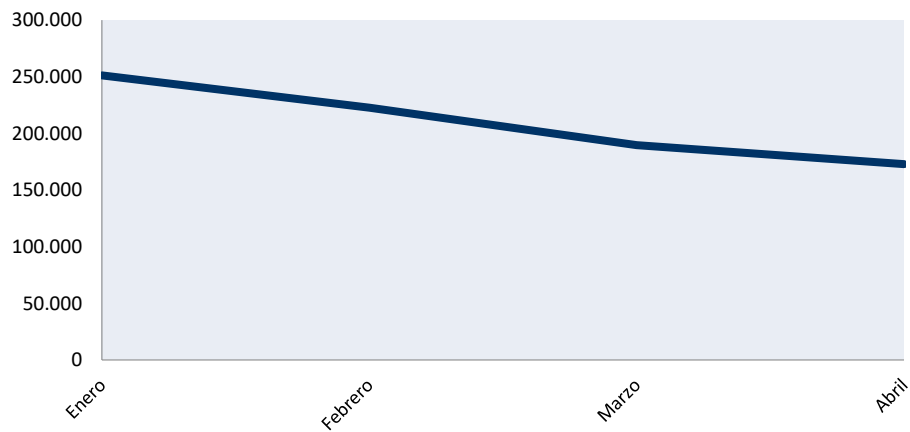

Puerto de Colonia- Terminal Fluvio Marítima

Enero – Abriil 2026

Puerto de Colonia- Pasajeros 2026			
	Embarcados	Desembarcados	TOTAL
Enero	130.177	121.059	251.236
Febrero	120.531	102.053	222.584
Marzo	101.276	88.259	189.535
Abril	82.599	90.287	172.886
Total	434.583	401.658	836.241

MOVIMIENTO DE PASAJEROS Puerto de Colonia 2026

Puerto de Colonia- Terminal Fluvio Marítima Enero – Abriil 2026

Puerto de Colonia- Vehículos 2026			
	Carga	Descarga	Total
Enero	18.865	15.091	33.956
Febrero	17.536	11.551	29.087
Marzo	9.335	7.140	16.475
Abril	6.857	6.189	13.046
Total	52.593	39.971	92.564